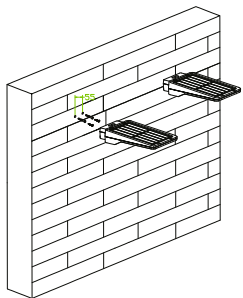

Inštalácia

Montáž na stenu

otvor na zavesenie svetidla

1. Pomocou šablóny označte otvory na stene.
2. Vyrývajte 2 otvory s priemerom 6mm a hĺbkou minimálne 60mm a vložte hmoždinky do otvorov. Potom upevnite skrutky do hmoždiniek a uistite sa, že je skrutka prečnieva 6-8 mm zo steny, aby bolo možné svetidlo zavesiť.
3. Nasuňte svetidlo na skrutky, potom posuňte svetidlo doprava na 10 mm, potom zatlačte svetidlo nadol pre upevnenie.

Montáž na stenu s výsuvným držiakom

1. Vložte držiak v tvare písmena L do objímky (obrázok 1).
2. Pomocou skrutkovača pritiahnite skrutky (obrázok 2).
3. V požadovanej inštalačnej výške vyrývajte 2 otvory s priemerom 6mm s hĺbkou najmenej 60mm na stene a vložte hmoždinky do otvorov a svetidlo upevnite pomocou skrutiek (obrázok 3).

LED pouličné solárne svetidlo so senzorom 400lm

Návod na použitie

LEDprodukt s.r.o., Kasárenská 3627/5, 905 01 Senica

Špecifikácie

Názov produktu	LED pouličné solárne svietidlo so senzorom 400lm
Výkon/Svetelný tok	4W / 400lm (náhrada 40W)
LED	25ks SMD2835
Li-ion batéria	18650, 3,7V, 2400mAh, vymeniteľná
Solárny panel	2,3Wp, Mono Crystalline Silicon
IP krytie	IP65 vodeodolný
Uhol svietenia	140°x70°
Uhol detekcie/dosah	120°; max.6m
Rozmery	224,4 x 137 x 41,5mm
Inštalačná výška	2-3m
Životnosť	35000h
Záruka	24 mesiacov (batéria záruka 12 mesiacov)
Obsah balenia	Svietidlo, návod, šablóna, skrutky, držiak

Upozornenie

- Svietidlo inštalujte na miesto s dostatočným slnečným svitom.
- Výdrž osvetlenia je závislá od dĺžky trvania slnečného svitu.
- Svietidlo je osadené lithiovou batériou, ktorá je vymeniteľná.
- Po vyňatí a vložení batérie, alebo po výmene za novú batériu, musí byť svietidlo nasmerované k slnečnému svitu alebo silnému osvetleniu.
- Výrobok nepatrí do bežného domového odpadu, odovzdajte ho na k tomu určenom zbernom mieste, ktoré zaisťuje recykláciu elektrických a elektronických zariadení.