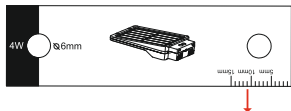

Inštalácia

Montáž na stenu

otvor na zavesenie svetidla

1. Pomocou šablóny označte otvory na stene.
2. Vyrývajte 2 otvory s priemerom 6mm a hĺbkou minimálne 60mm a vložte hmoždinky do otvorov. Potom upevnite skrutky do hmoždiniek a uistite sa, že je skrutka prečnieva 6-8 mm zo steny, aby bolo možné svetidlo zavesiť.
3. Nasuňte svetidlo na skrutky, potom posuňte svetidlo doprava na 10 mm, potom zatlačte svetidlo nadol pre upevnenie.

Montáž na stenu s výsuvným držiakom

1. Vložte držiak v tvare písmena L do objímky (obrázok 1).
2. Pomocou skrutkovača pritiahnite skrutky (obrázok 2).
3. V požadovanej inštalačnej výške vyrývajte 2 otvory s priemerom 6mm s hĺbkou najmenej 60mm na stene a vložte hmoždinky do otvorov a svetidlo upevnite pomocou skrutiek (obrázok 3).

LED pouličné solárne svetidlo so senzorom 400lm

Návod na použitie

LEDprodukt s.r.o., Kasárenská 3627/5, 905 01 Senica

Špecifikácie

Názov produktu	LED pouličné solárne svietidlo so senzorom 400lm
Výkon/Svetelný tok	4W / 400lm (náhrada 40W)
LED	25ks SMD2835
Li-ion batéria	18650, 3,7V, 2400mAh, vymeniteľná
Solárny panel	2,3Wp, Mono Crystalline Silicon
IP krytie	IP65 vodeodolný
Uhol svietenia	140°x70°
Uhol detekcie/dosah	120°; max.6m
Rozmery	224,4 x 137 x 41,5mm
Inštalačná výška	2-3m
Životnosť	35000h
Záruka	24 mesiacov (batéria záruka 12 mesiacov)
Obsah balenia	Svietidlo, návod, šablóna, skrutky, držiak