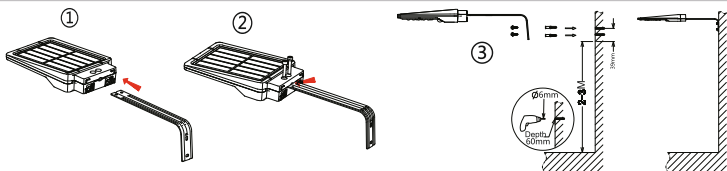

Inštalácia

Montáž na stenu

otvor na zavesenie svetidla

1. Pomocou šablóny označte otvory na stene.
2. Vyrývajte 2 otvory s priemerom 6mm a hĺbkou minimálne 60mm a vložte hmoždinky do otvorov. Potom upevnite skrutky do hmoždiniek a uistite sa, že je skrutka prečnieva 6-8 mm zo steny, aby bolo možné svetidlo zavesiť.
3. Nasuňte svetidlo na skrutky, potom posuňte svetidlo doprava na 10 mm, potom zatlačte svetidlo nadol pre upevnenie.

Montáž na stenu s výsuvným držiakom

1. Vložte držiak v tvare písmena L do objímky (obrázok 1).
2. Pomocou skrutkovača pritiahnite skrutky (obrázok 2).
3. V požadovanej inštalačnej výške vyrývajte 2 otvory s priemerom 6mm s hĺbkou najmenej 60mm na stene a vložte hmoždinky do otvorov a svetidlo upevnite pomocou skrutiek (obrázok 3).

LED pouličné solárne svetidlo so senzorom 400lm

Návod na použitie

LEDprodukt s.r.o., Kasárenská 3627/5, 905 01 Senica

Špecifikácie

Názov produktu	LED pouličné solárne svietidlo so senzorom 400lm
Výkon/Svetelný tok	4W / 400lm (náhrada 40W)
LED	25ks SMD2835
Li-ion batéria	18650, 3,7V, 2400mAh, vymeniteľná
Solárny panel	2,3Wp, Mono Crystalline Silicon
IP krytie	IP65 vodeodolný
Uhol svietenia	140°x70°
Uhol detekcie/dosah	120°; max.6m
Rozmery	224,4 x 137 x 41,5mm
Inštalačná výška	2-3m
Životnosť	35000h
Záruka	24 mesiacov (batéria záruka 12 mesiacov)
Obsah balenia	Svietidlo, návod, šablóna, skrutky, držiak